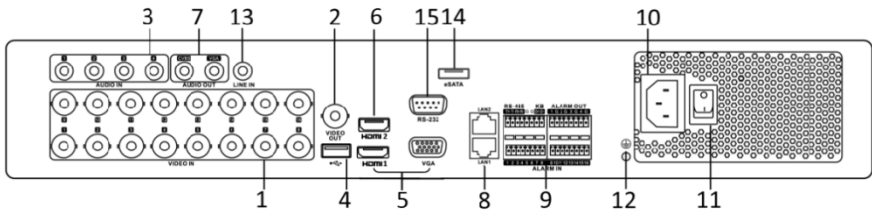

Интерфейсы задней панели

Цифра	Наименование	Цифра	Наименование
1	Видеовыход	9	RS-485, тревожные входы, выходы
2	Видеовыход	10	Питание AC100-240В
3	Аудиовход	11	Вкл./ Выкл.
4	USB	12	Заземление
5	HDMI1 / VGA	13	Линейный
6	HDMI2	14	eSATA
7	CVBS аудиовыход, VGA аудиовыход	15	RS-232
8	LAN1 / LAN2